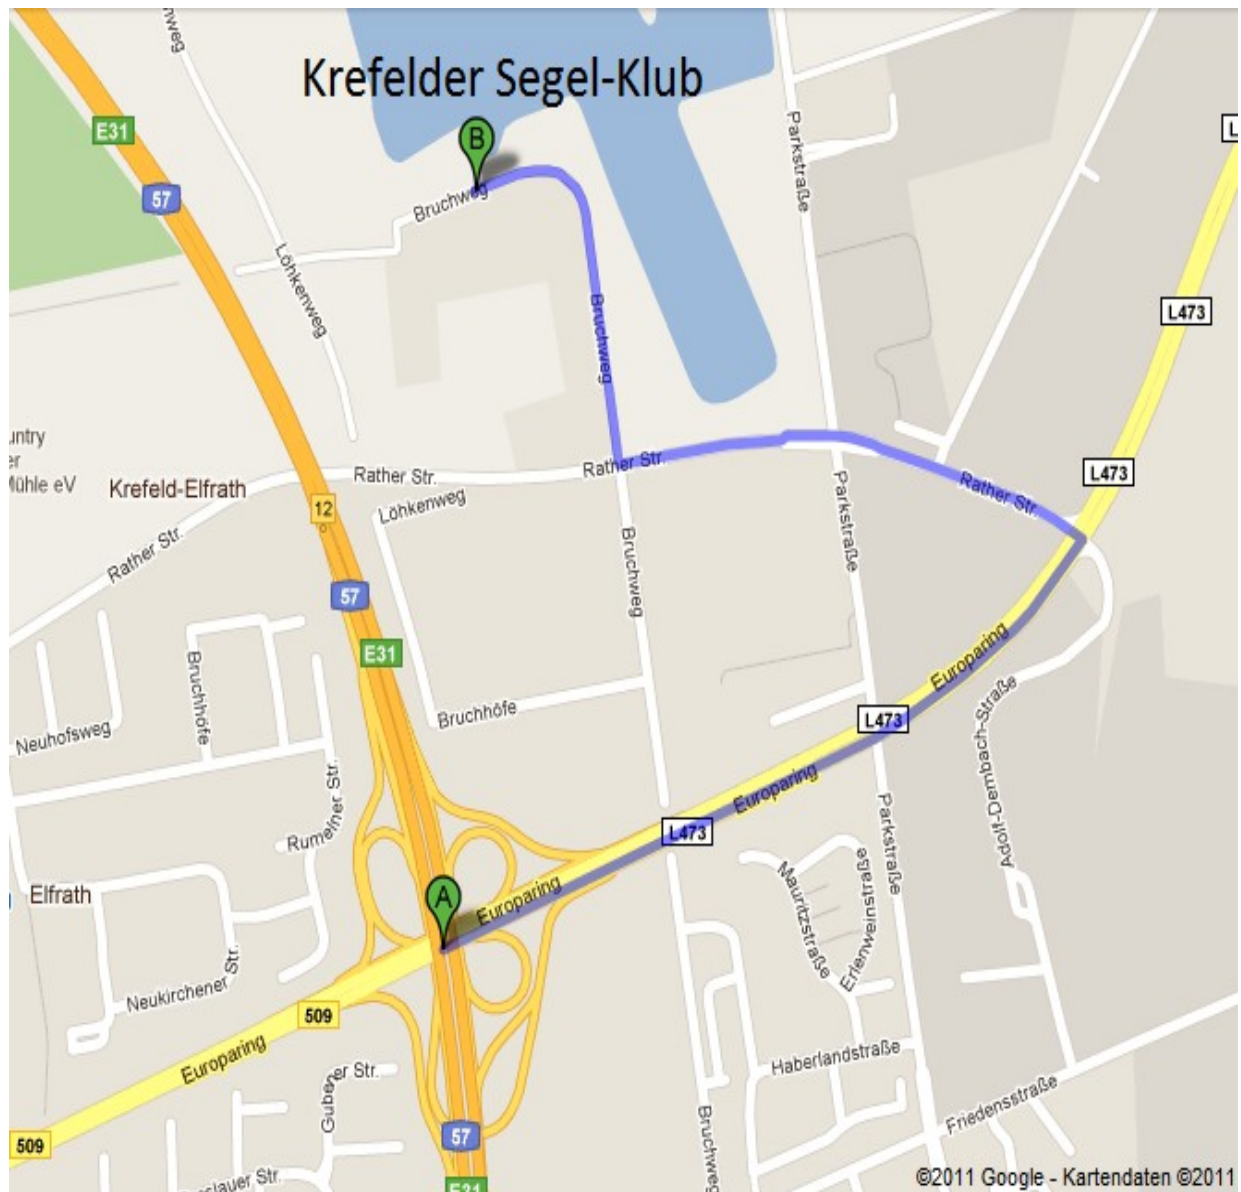

Anfahrt

Mazak

Gebietsvertretung

CNC-Werkzeugmaschinen

Lothar Wimmers e. K.

Parkstr. 29 *** 47829 Krefeld *** www.CNC-Wimmers.de